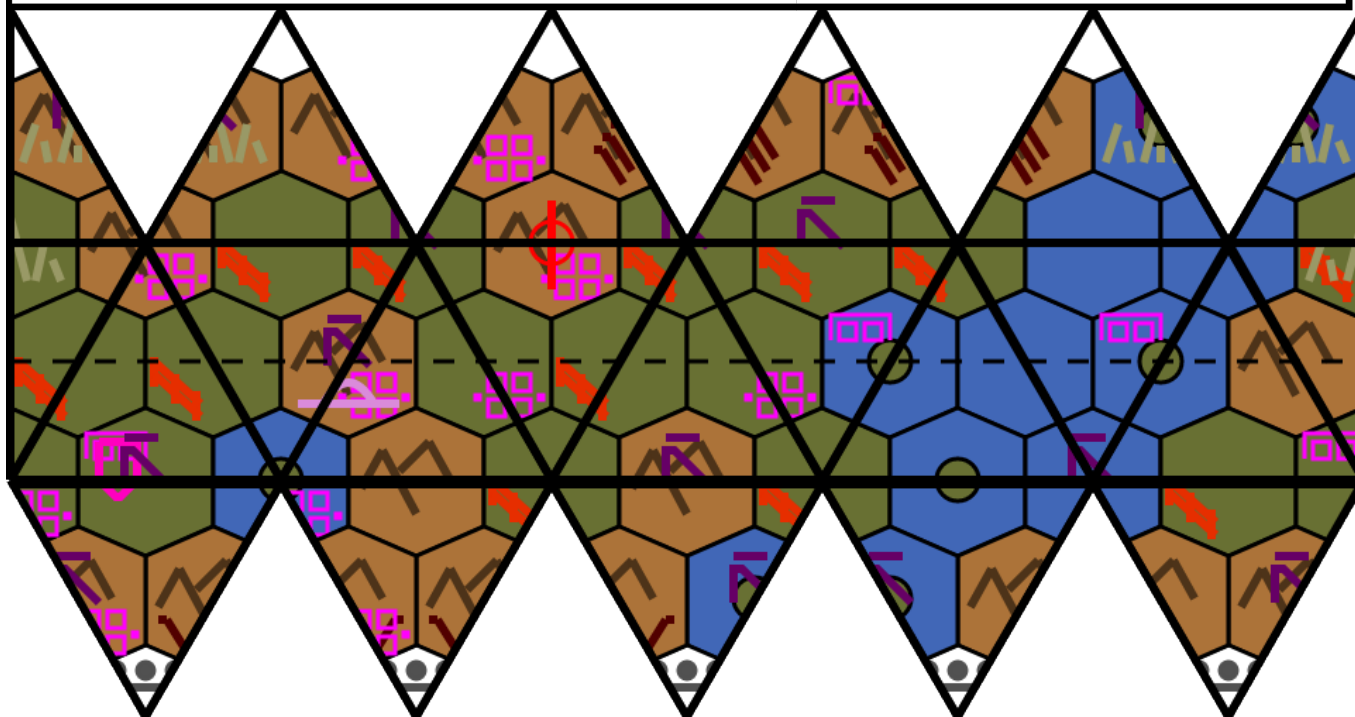

Karte von Segensreich

World Segensreich	UWP C252ABB-9	Trade Classifications and Remarks Hi Po
System Segensreich (2132)		
		
<ul style="list-style-type: none">  Arcology  Exotic Terrain  Ocean  Starport 	<ul style="list-style-type: none">  Chasm  Ice cap  Precipice  Wasteland 	<ul style="list-style-type: none">  City  Mountain  Resource  Scale  Clear  Noble Estate  Rural

Durchmesser ca. 3.200km
 = 32.000.000 km² Oberfläche

20% Wasser

6.400.000 km² Wasser

25.600.000 km² Land

16.000.000.000 Einwohner

= 625/km²

Zum Vergleich Erde: 14,7/km²

From:

<https://t1066.de/wiki/> - **Traveller 1066**

Permanent link:

<https://t1066.de/wiki/welten/segensreich/karte>

Last update: **2020/04/24 09:45**