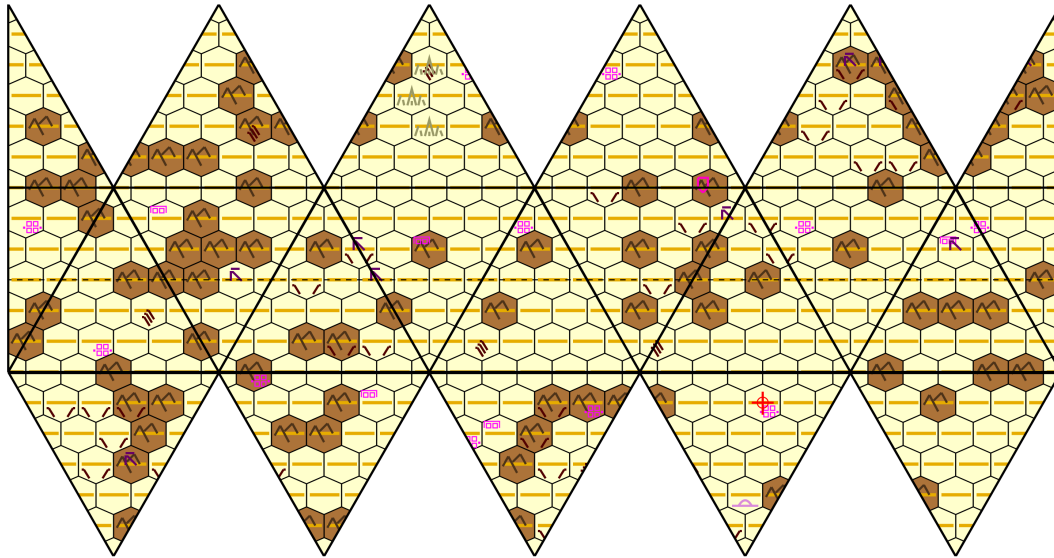

# Karten von Polis Hastor

World  
Polis Hastor

UWP  
B660A30-C

Trade Classifications and Remarks  
De Hi

System  
Polis Hastor (2222 )

- |              |                |          |          |
|--------------|----------------|----------|----------|
| Arcology     | Chasm          | City     | Clear    |
| Desert       | Exotic Terrain | Ice cap  | Mountain |
| Noble Estate | Precipice      | Resource | Rural    |
| Starport     | Wasteland      | Scale    |          |

# Umgebung des imperialen Raumhafens auf Polis Hastor

[Link zur zoombaren Karte](#)

From:  
<https://t1066.de/wiki/> - **Traveller 1066**

Permanent link:  
[https://t1066.de/wiki/welten/polis\\_hastor/karte](https://t1066.de/wiki/welten/polis_hastor/karte)