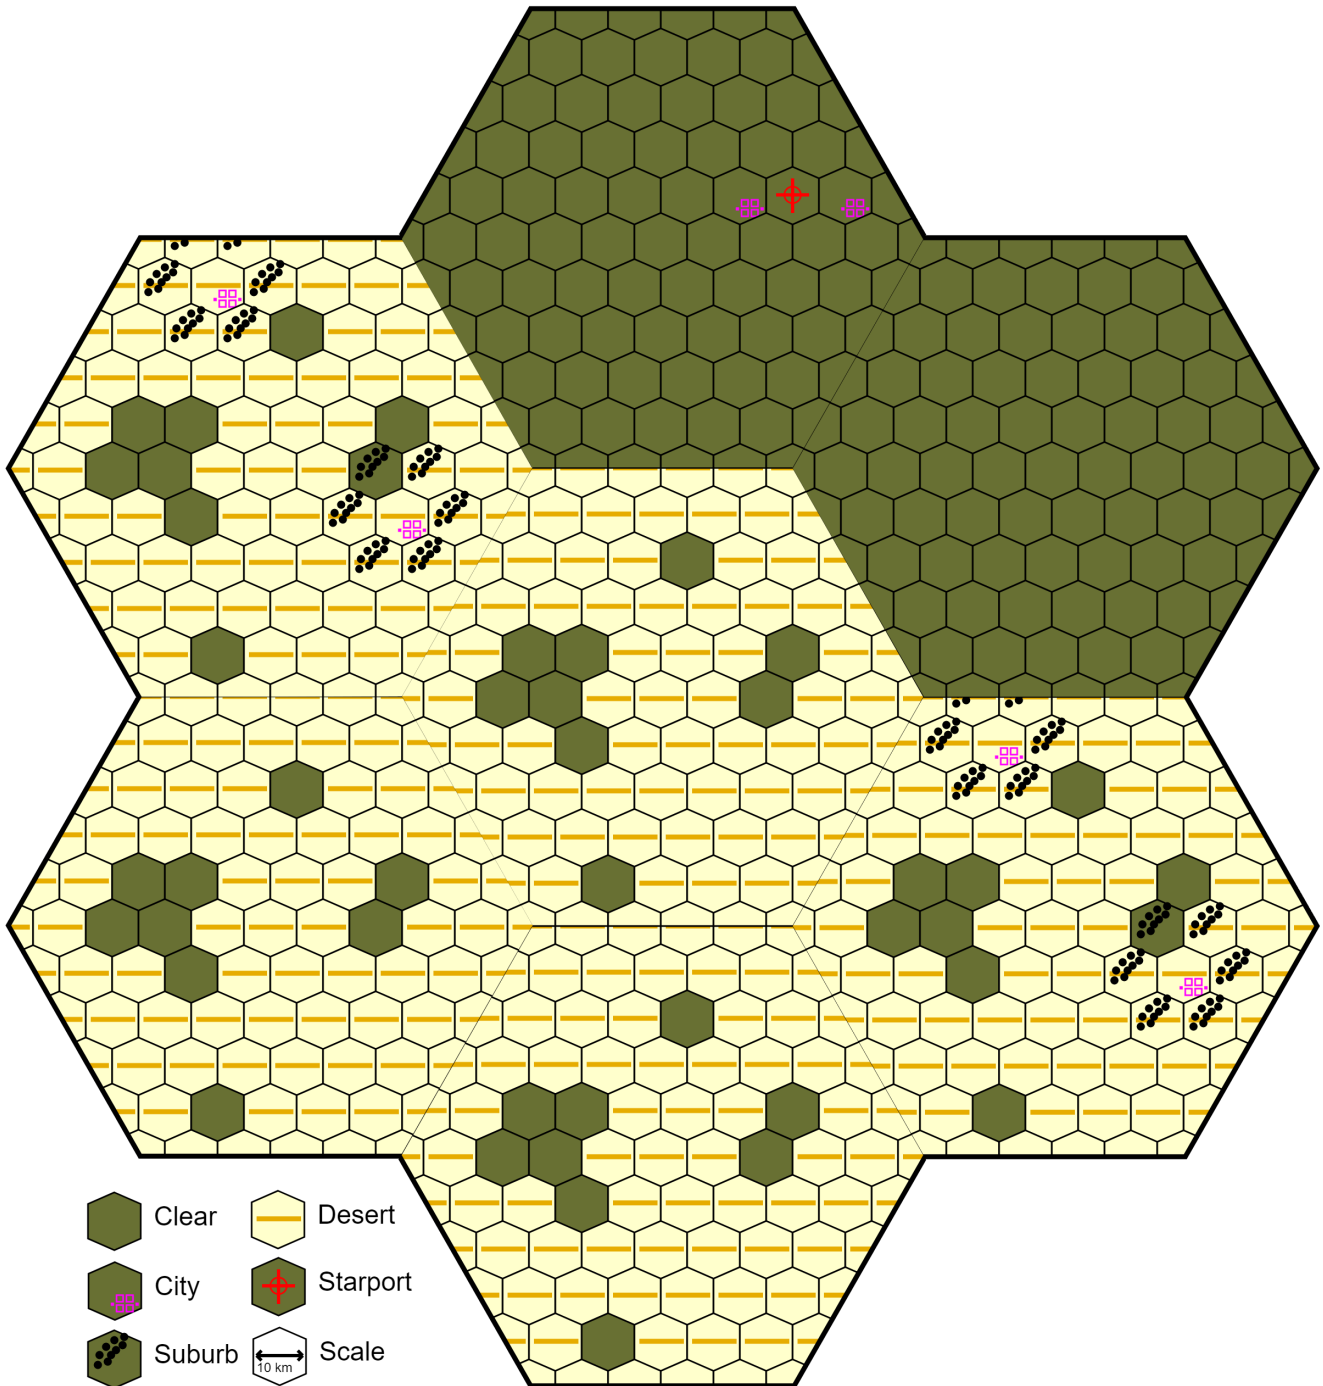

# Karten von Polis Hastor

World  
Polis Hastor

UWP  
B660A30-C

Trade Classifications and Remarks  
De Hi

System  
Polis Hastor (2222 )

- |              |                |          |          |
|--------------|----------------|----------|----------|
| Arcology     | Chasm          | City     | Clear    |
| Desert       | Exotic Terrain | Ice cap  | Mountain |
| Noble Estate | Precipice      | Resource | Rural    |
| Starport     | Wasteland      | Scale    |          |

# Umgebung des imperialen Raumhafens auf Polis Hastor

[Link zur zoombaren Karte](#)

From:  
<https://t1066.de/wiki/> - **Traveller 1066**

Permanent link:  
[https://t1066.de/wiki/welten/polis\\_hastor/karte](https://t1066.de/wiki/welten/polis_hastor/karte)